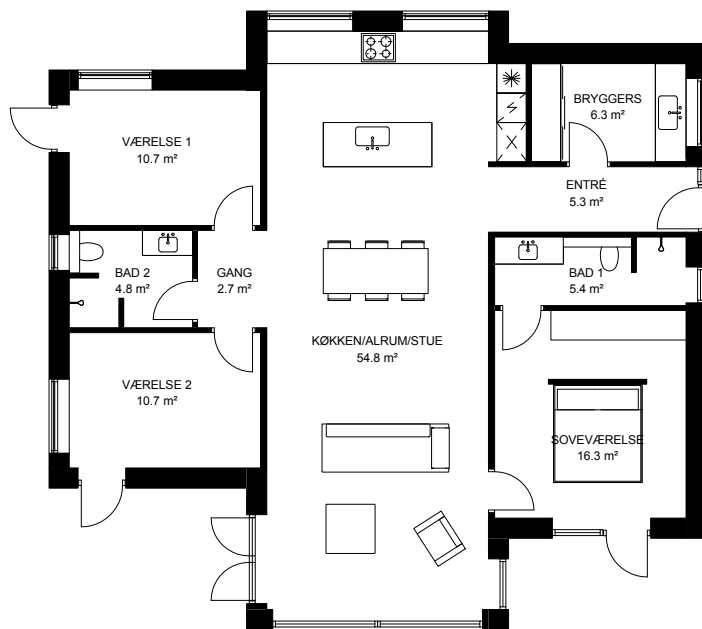

142-F

142 m² bolig

KLASSISK FUNKIS

Rene linjer og stramt design. Helt klassisk og elegant i arkitekturen og med masser af lys, luft og plads til familien.

mulige tagløsninger: