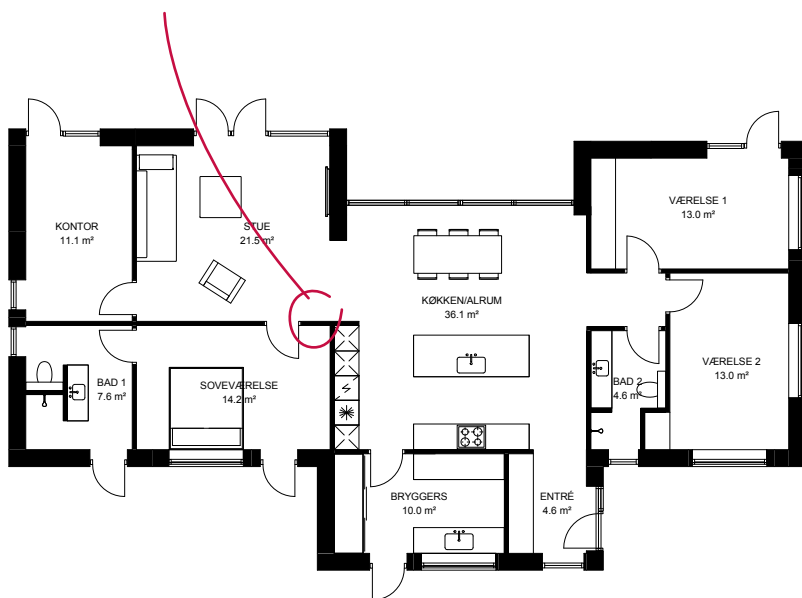

166-F

166 m² bolig

*Alle indervægge i
et Lasse Larsen-hus
er lydisolerede*

SPÆNDEDE VINKLER

mulige tagløsninger:

Gedigent og stilsikkert familiehuis, hvor der er lagt vægt på det praktiske og brugervenlige.