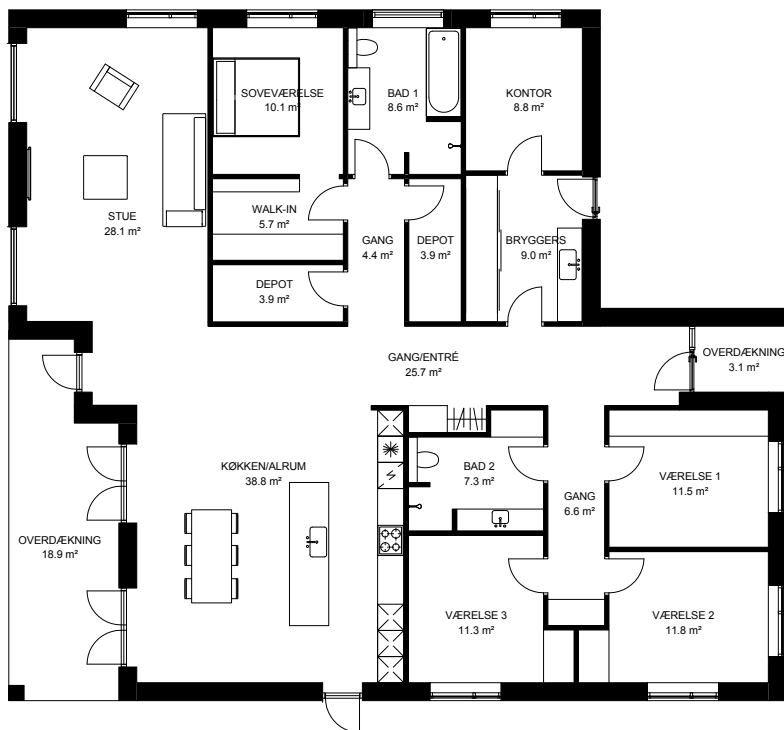

230-F

230 m² bolig

DE HELT STORE ARMBEVÆGELSER

Den store, integrerede løsning med stue og køkken/alrum giver optimale muligheder for familien. Samtidig er der både separat børne- og voksenafdeling, kontor og walk-in closet.