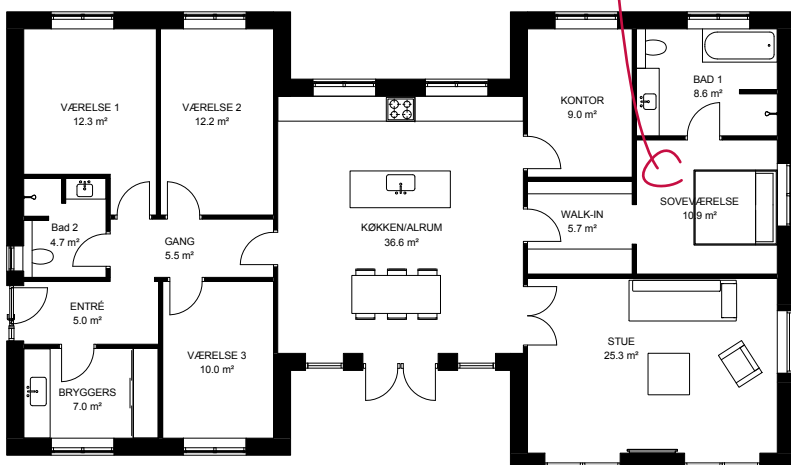

186-G

185,5 m² bolig

*Størrelsen på
soverværelset er
op til jer*

DET GODE FAMILIELIV I DE BEDSTE RAMMER

Store værelser, luftigt køkken/alrum og en gennemført voksenafdeling. Her er der taget højde for alle behov i familien.