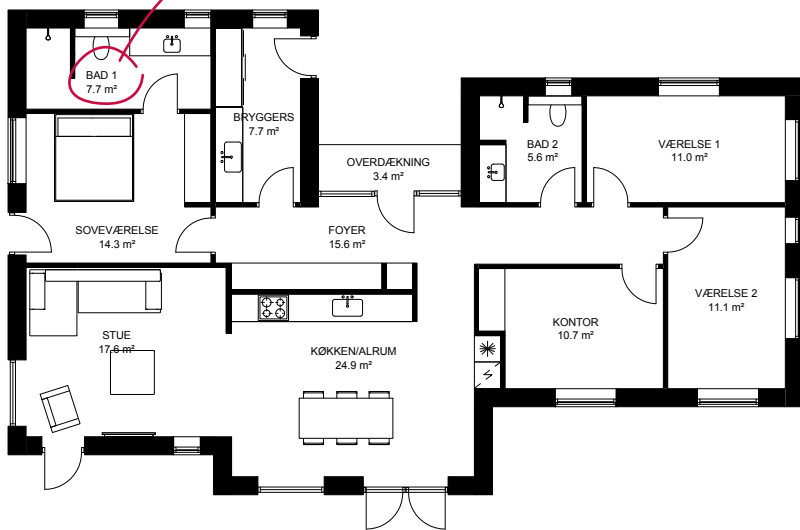

156-J

156 m² bolig

Naturligvis er alle
badeværelser forsynet
med fugtstyret
ventilation

GOD PLADSUDNYTTELSE

Den gennemtænkte og familievenlige planløsning giver et særdeles smukt og brugsvenligt funkishus.