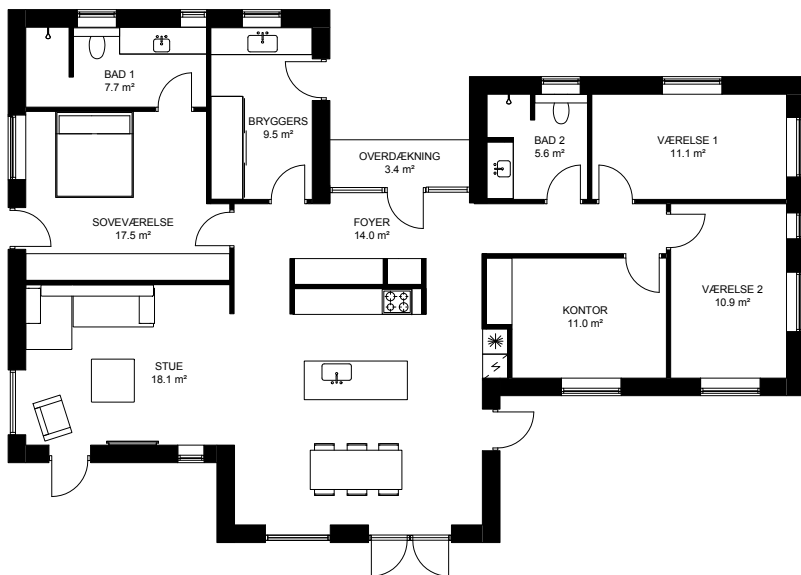

# 171-J

171 m<sup>2</sup> bolig

## OVERLEGEN INDRETNING

Stilrent og funktionelt familiehus, hvor arkitektur og udnyttelse af kvadratmeterne går op i en højere enhed.

mulige tagløsninger: