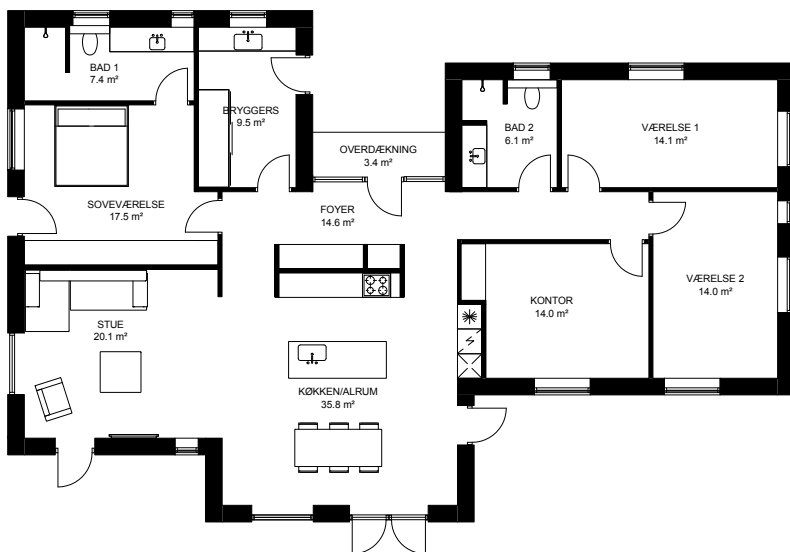

183-J

183 m² bolig

HELT KLASSISK OG FUNKTIONELT

Den store, integrerede løsning med køkken/alrum og stue giver lidt mere plads og lidt mere fokus på fællesskabet i familien.

mulige tagløsninger: