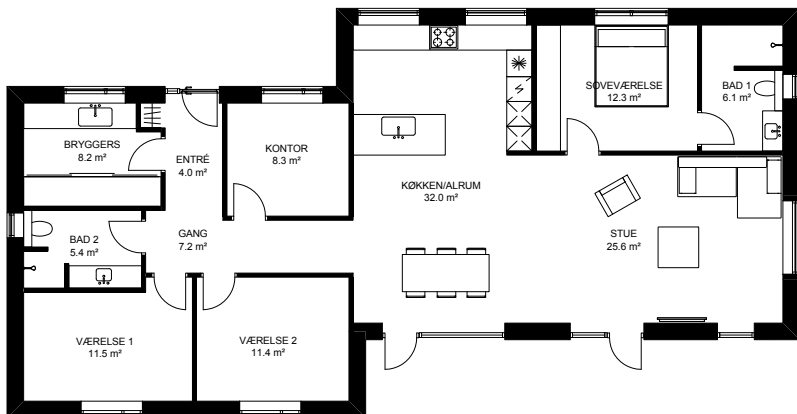

160-FL

160 m² bolig

GENNEMTÆNKT PLANLØSNING

Funktionel og stilren løsning til familien, der har brug for plads til børnene og samtidig gerne vil have plads i økonomien.

mulige tagløsninger: