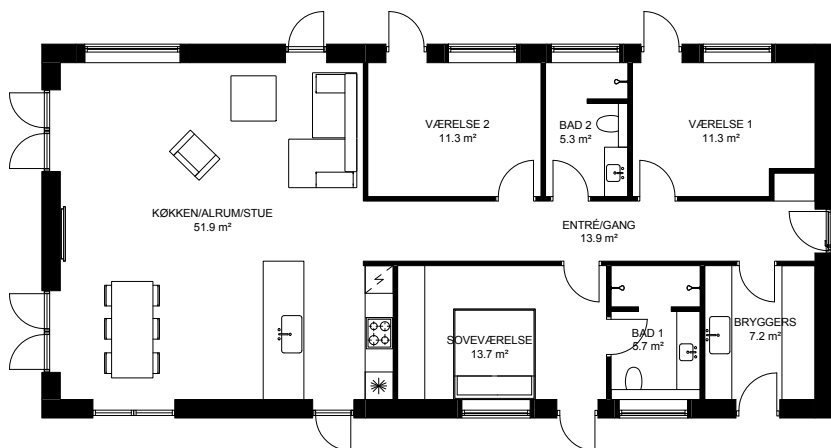

140-L

140 m² bolig

HELT UDEN DIKKEDARER

Et smukt længehus bygget op om en klassisk fordelingsgang. Mere enkelt og mere funktionelt kan det ikke gøres.

mulige tagløsninger: