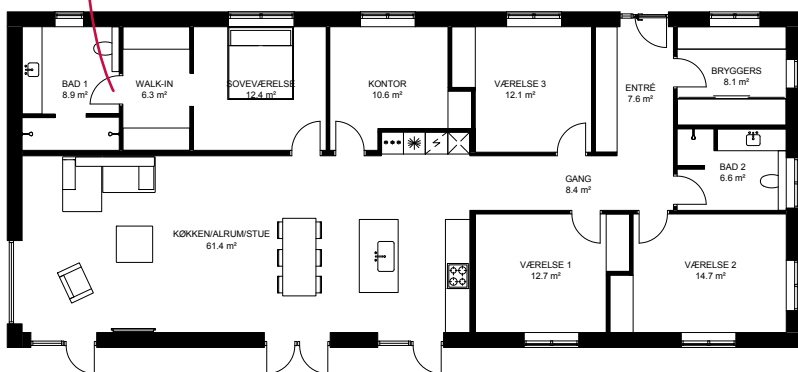

# 202-L

202 m<sup>2</sup> bolig

Luksus og  
ægte voksen-  
forkælelse

## FUNKIS UDEN AT SPARE PÅ PLADSEN

Til familien, der har brug for lidt ekstra plads, men som gerne vil bevare den stramme og stilrene funkisstil, med rene linjer og fokus på det funktionelle.

mulige tagløsninger: