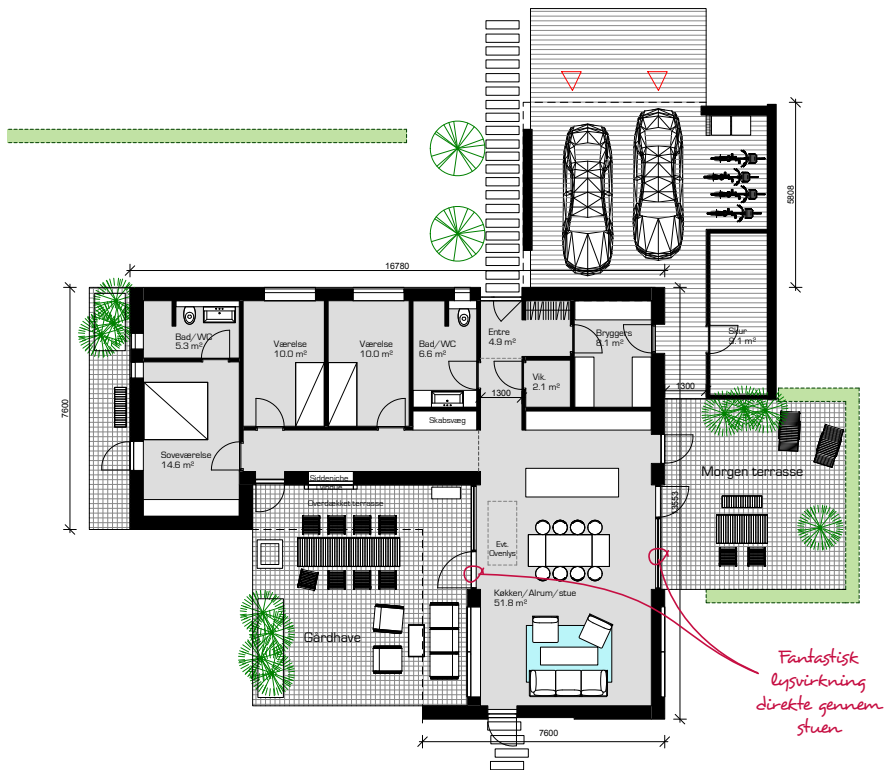

# 155-PV

155 m<sup>2</sup> bolig

## OVERLEGEN INDRETNING

mulige tagløsninger:

Stilrent og funktionelt familiehus, hvor arkitektur og udnyttelse af naturligt lys går op i en højere enhed.