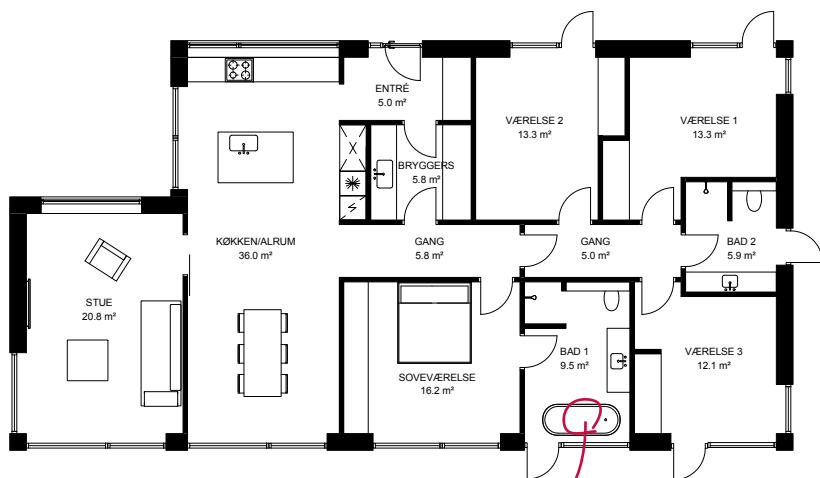

# 179-S

179 m<sup>2</sup> bolig

*Er du til badekar eller  
bruseniche?*

## EN SPECIALLØSNING KAN OGSÅ GODT VÆRE FUNKTIONEL

At tænke ud af boksen kan sagtens kombineres med en god og gedigen planløsning, hvor omtanke og funktionalitet kombineres.

mulige tagløsninger: