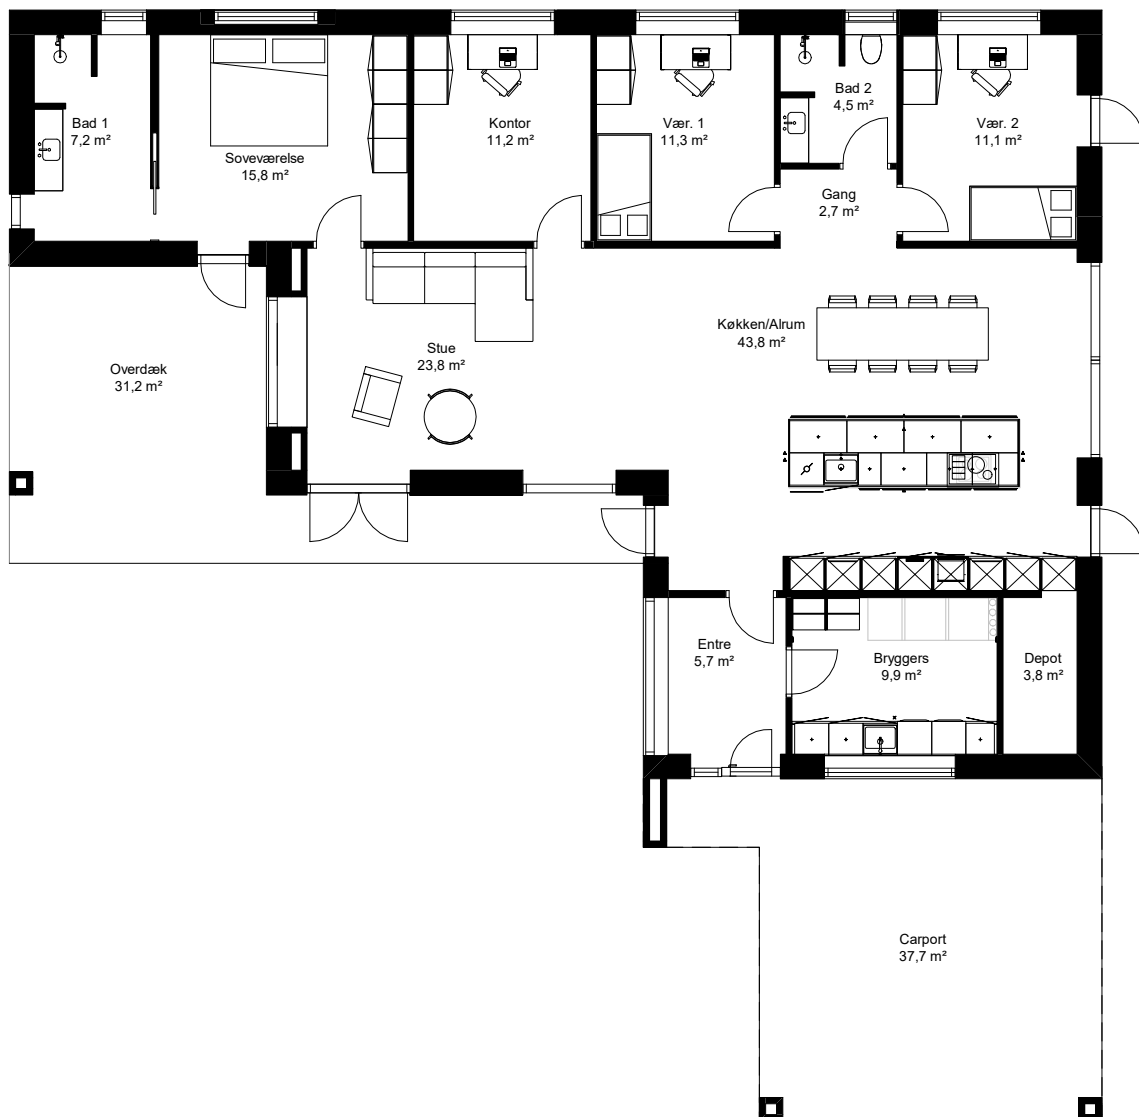

## Standard Funkis 185 m<sup>2</sup>

2.792.400

## Tilvalg

Lavenergi 2018  
 Danmarks største udvalg i standard mursten  
 Velfac 200 Energy - 3 lags vinduer  
 Lofthøjde 255  
 Massive stable døre  
 15 spots  
 Mursten fra Strøjer Tegl  
 Filt på vægge  
 Akustiklofter i stue og køkken/alrum  
 Afsat 195.000 kr. til hårde hvidevarer og inventar  
 Væghængte toiletter med skjult cisterne og linjeafløb  
 Sort alu eller blank zink murkrone  
 Klinker i entre, bryggers, gang, bad og køkken/alrum  
 HARO laminatgulve i øvrige rum  
 Skifer sålbænke  
 Byggestrøm i hele byggeperioden

Inkl. Fremspring i murværket  
 Inkl. Patineret "kobber" aluindækning  
 Inkl. Overdækket terrasse med muret søjle  
 Inkl. Sorte indvendige vinduer  
 Inkl. Siddevindue med lysning i laminat  
 Inkl. Muret bænk i entré  
 Inkl. Øget lofthøjde til 275 cm.  
 Inkl. Akustiklofter i værelser, bryggers og entré  
 Inkl. Funkis karme og smalle fodlister  
 Inkl. Sorte indvendige døre  
 Inkl. Indbygget skydedør i sort  
 Inkl. Sorte indvendige greb  
 Inkl. Shampoohylder 30x60  
 Inkl. Schlüter kant skinner  
 Inkl. Disanogulv og fuldlimning  
 Inkl. Aflukning af 2 stk. nicher  
 Inkl. Tilvalgt inventar og hvidevare  
 Inkl. Emhætte indbygget i loft  
 Inkl. Ekstra brugt på el  
 Inkl. Blødgøringsanlæg og sort sanitet  
 Inkl. Carport med muret søjler  
 Inkl. Fritstående isoleret skur