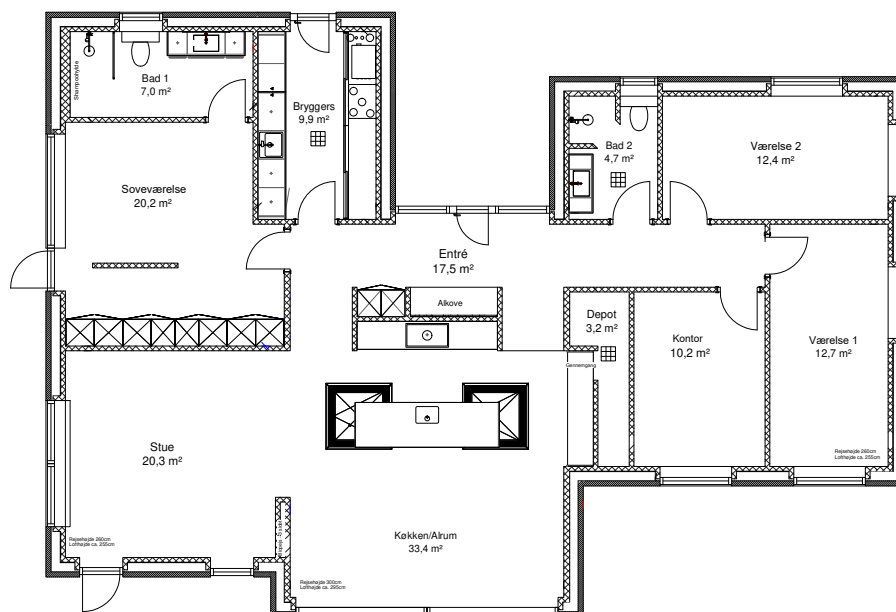

Cirkelbuen 16 3400 Hillerød

Vi går ikke på kompromis med hverken kvalitet, faglighed eller leveringssikkerhed. Kvalitet er præcis hvad der kendetegner et ægte Lasse Larsen hus.

Model
185-F

Værelser
4 værelser

Størrelse
185 m²

W. lasselarsenhuse.dk
T. +45 86 15 63 11

Standard Funkis 185 m2

Lavenergi 2018	Inkl.
Velfac 200 Energy - 3 lags vinduer	Inkl.
Lofthøjde i hele huset 255 cm	Inkl.
Massive stable døre	Inkl.
Mursten fra Strøjer Tegl	Inkl.
Filt på vægge	Inkl.
Akustiklofter i stue og køkken/alrum	Inkl.
Afsat 195.000 kr. til hårde hvidevarer og inventar	Inkl.
Væghængte toiletter med skjult cisterne og linjeafløb	Inkl.
Sort alu murkrone	Inkl.
Klinker i entre, bryggers, gang, bad og køkken/alrum	Inkl.
HARO laminatgulve i øvrige rum	Inkl.
Skifer sålbænke	Inkl.
Byggestrøm i hele byggeperioden	Inkl.