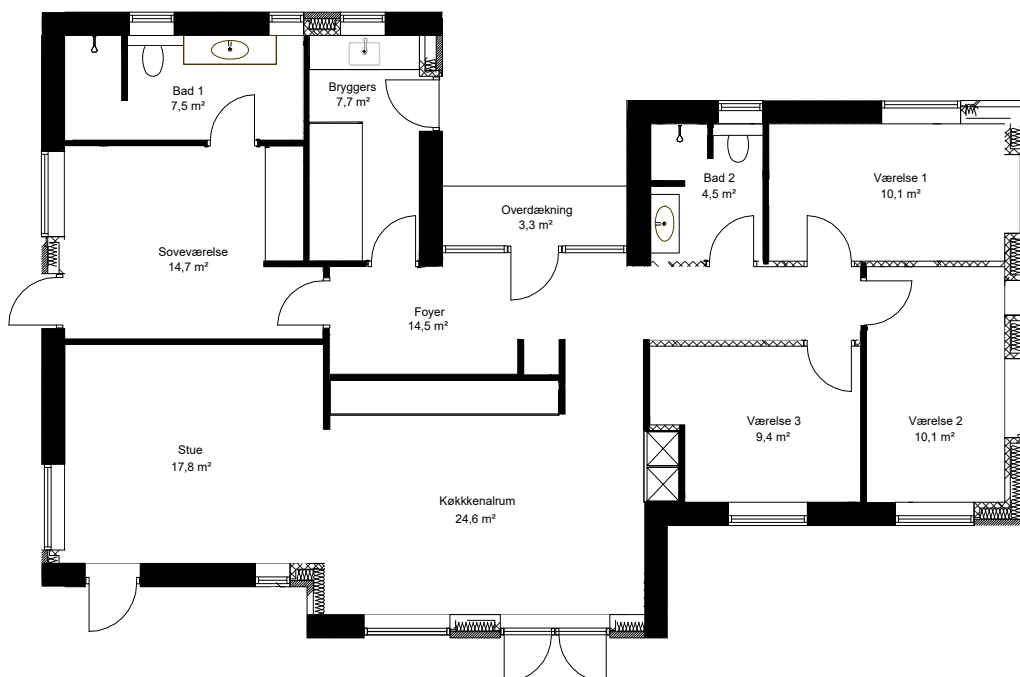

Model	Værelser	Størrelse
151-F	4 værelser	151 m ²

Standard Funkis 151 m2		2.298.520	Tilvalg/merpris	
Velfac 200 - 3 lags vinduer	Inkl.		Mursten B546 Taurus	19.800
Mursten fra Strøjer tegl	Inkl.		Hævede alu facader	6.925
Gipsloft samt akustiklofter i K/A og stue	Inkl.		Velux ovenlysvindue	22.000
Filt på vægge	Inkl.		Overdækket indgang 3,3 m2	9.900
125.000 afsat til inventar	Inkl.		Aflukning af niche i K/A	4.500
70.000 afsat til hvidevarer	Inkl.		Let massive Stable døre	4.200
Væghængte toiletter	Inkl.		Funkis karme	10.500
Linjeafløb	Inkl.		Icon klinker	5.750
Lofthøjde i hele huset 255 cm	Inkl.		Fuldlimet sildebenparket	57.786
Byggestrøm i hele byggeperioden	Inkl.		Tilvalg inventar og hvidevarer	63.000
Klinker i entre, bryggers, gang og bad	Inkl.		Tilvalg ekstra el-installationer	50.680
HARO laminatgulve eller 3 stavsparket i øvrige rum	Inkl.		295 lofthøjde i K/A og 245 i resten af huset	18.370
			SMART HOME - integreret alarmsystem	25.298
			SMART HOME - motoriseret solafskærmning	72.856
Udstillingshus som standard	kr.	2.298.520	Udstillingshus med tilvalg	kr. 2.670.085