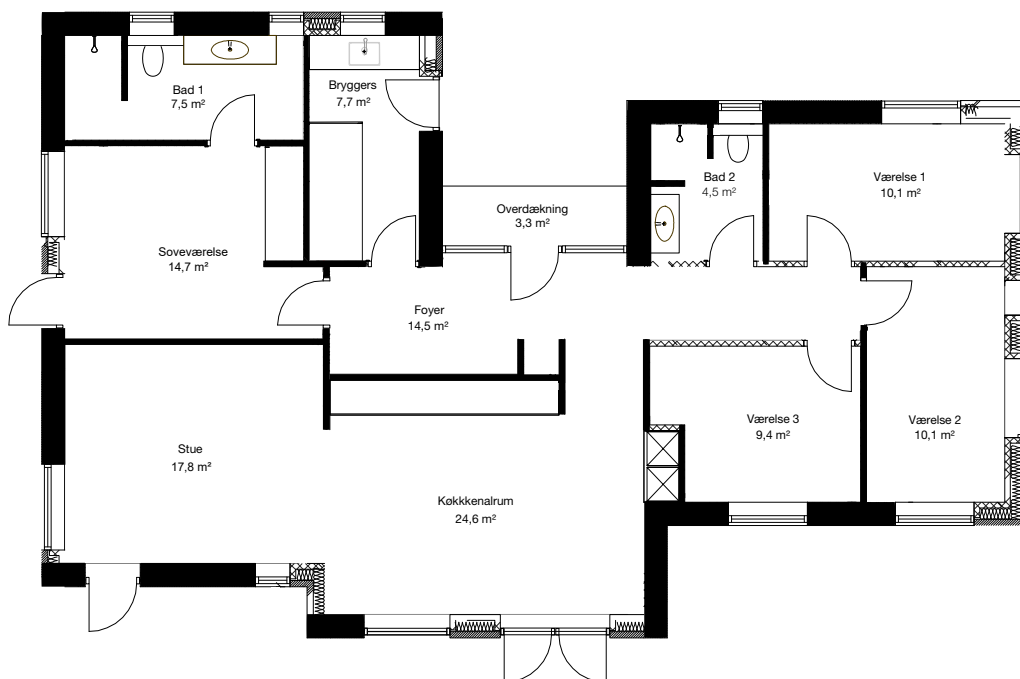

| Model | Værelser | Størrelse |
|-------|------------|--------------------|
| 151-F | 4 værelser | 151 m ² |

Standard Funkis 151 m² **2.429.136**

| | |
|--|-------|
| Velfac 200 - 3 lags vinduer | Inkl. |
| Mursten fra Strøjer tegl | Inkl. |
| Gipsloft samt akustiklofter i K/A og stue | Inkl. |
| Filt på vægge | Inkl. |
| 125.000 afsat til inventar | Inkl. |
| 70.000 afsat til hvidevarer | Inkl. |
| Væghængte toiletter | Inkl. |
| Linjeafløb | Inkl. |
| Lofthøjde i hele huset 255 cm | Inkl. |
| Byggestrøm i hele byggeperioden | Inkl. |
| Klinker i entre, bryggers, gang og bad | Inkl. |
| HARO laminatgulve eller 3 stavsparket i øvrige rum | Inkl. |