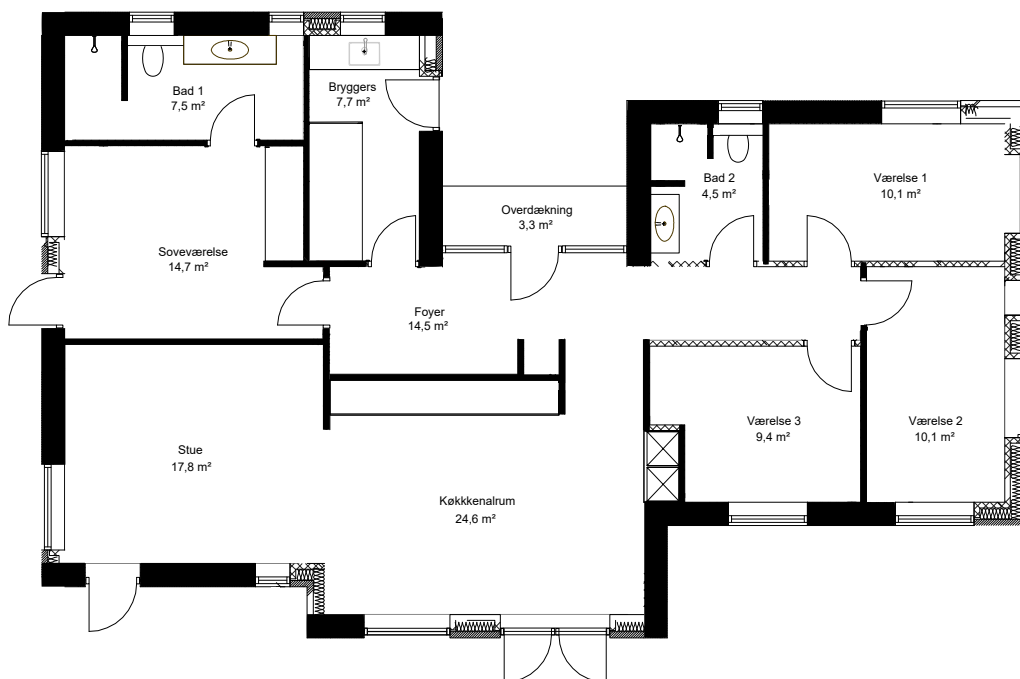

Model	Værelser	Størrelse
151-F	4 værelser	151 m ²

Standard Funkis 151 m2 **2.298.520**

Velfac 200 - 3 lags træ/alu vinduer	Inkl.
Mursten fra Strøjer tegl	Inkl.
Gipsloft samt akustiklofter i K/A og stue	Inkl.
Filt på vægge	Inkl.
125.000 afsat til inventar	Inkl.
70.000 afsat til hvidevarer	Inkl.
Væghængte toiletter	Inkl.
Linjeafløb	Inkl.
Lofthøjde i hele huset 255 cm	Inkl.
Byggestrøm i hele byggeperioden	Inkl.
60x60 klinker i entre, bryggers, gang og bad	Inkl.
HARO laminatgulve eller 3 stavsparket i øvrige rum	Inkl.