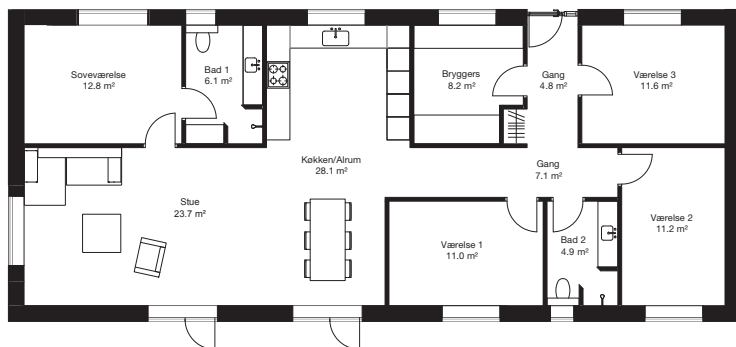

Størrelse

156

Fra

Jylland: 1.691.000
Sjælland: 1.945.000

Størrelse

170

Fra

Jylland: 1.778.000
Sjælland: 2.045.000

Størrelse

166

Fra

Jylland: 1.753.000
Sjælland: 2.016.000

Størrelse

173

Fra

Jylland: 1.815.000
Sjælland: 2.087.000