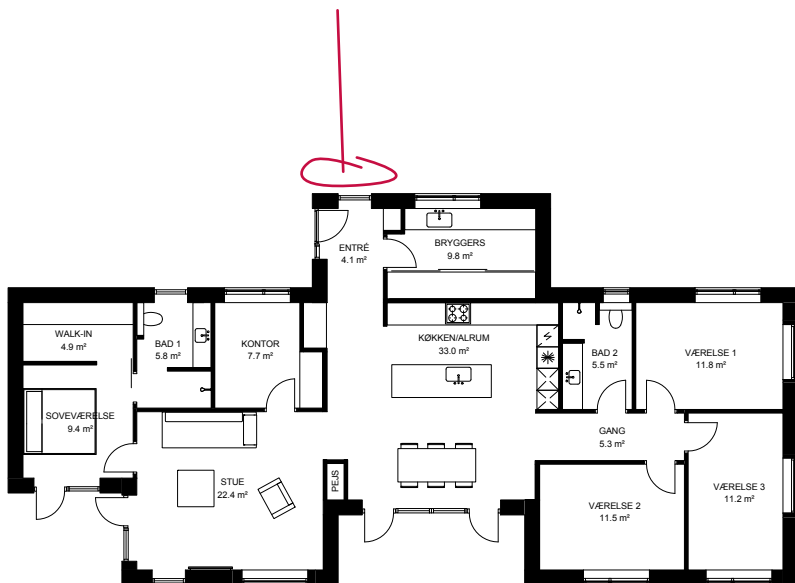

176-F

176 m² bolig

*Omfangsdøren
sikrer et sundt hus
(standard på ALLE
huse fra Lasse Larsen)*

PLADS TIL HELE FAMILIEN

Rummelig og velindrettet familiehus med plads til alle børnene, og hvor de voksne samtidig har deres egen del af huset.