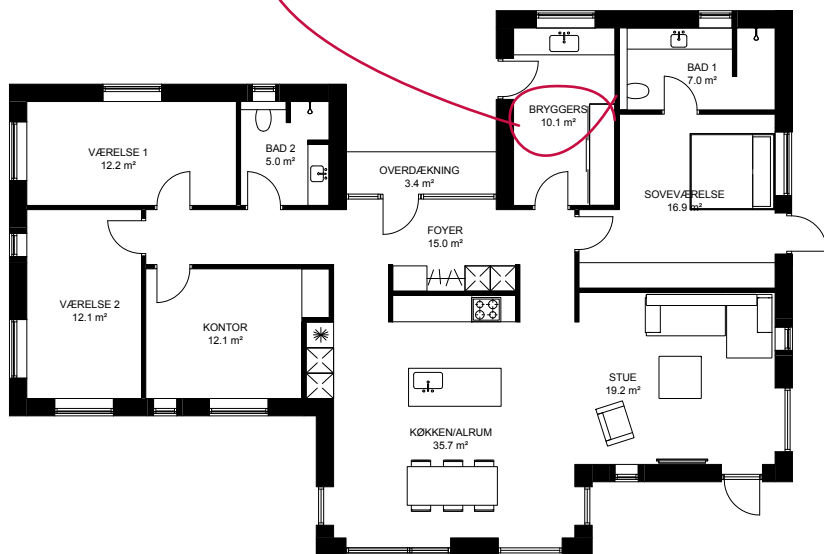

178-J

178 m² bolig

Bryggerset
er husets
"teknikrum"

DET SOCIALE ER I FOKUS

Rummeligt familiehus, hvor det store køkken/alrum er i direkte forbindelse med stuen. Her er der skabt rum for samvær.

mulige tagløsninger: