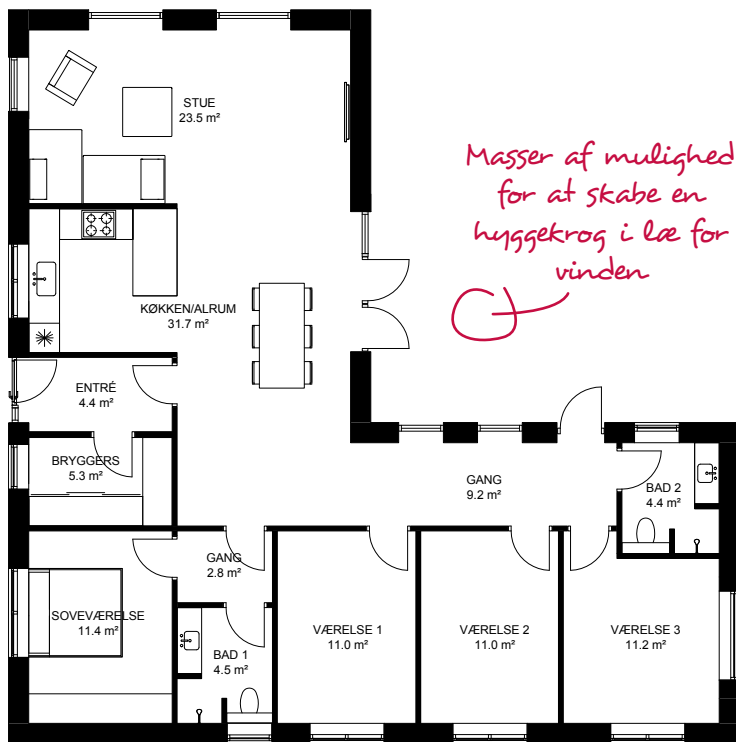

159-V

159 m² bolig

GODE, REGULÆRE RUM TIL HELE FAMILIEN

Det store køkken/alrum i åben forbindelse med stuen giver et harmonisk og velkomponeret hus med en god planløsning.

mulige tagløsninger: